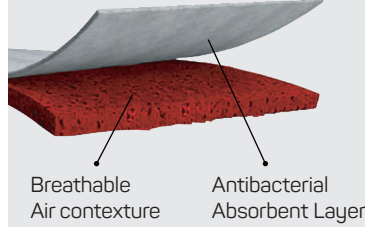

FUSBET

REMOVABLE INSOLE

CLIMATEX MOSTRA

(İÇ TABAN)

Hava geçiren: Gözenekli yapısı ile hava geçirir ve ayakkabının havalandırılmasına yardımcı olur.

Ter emme ve emilen teri geri bırakma: Kullandığımız fusbetlerin ter ve su buharı emme kapasitesi yüksek olup kısa sürede emilen nemi geri verir ve hızla kurur.

Antibakteriyel: Fusbeddeki antibakteriyellik ayakkabın içinde bakteri üremesine ve koku yapmasına engel olur.

Aşınma Dayanımı: Kullanım ömrü süresince aşınmaya karşı son derece dayanıklıdır.

İklimlendirme: Ayakkabının içerisinde en uygun ısı dengesini sağlar. Kışın sıcak yazın serin tutar.

Yıkabilirlik: 30°C de yıkabilirlik özelliğine sahiptir. Yıkama sonrası özelliklerini korur.

Süspansiyon: Ayağın bastığı iç tabanın yumuşak olması, yürüyüş konforunu sağlamaktadır.