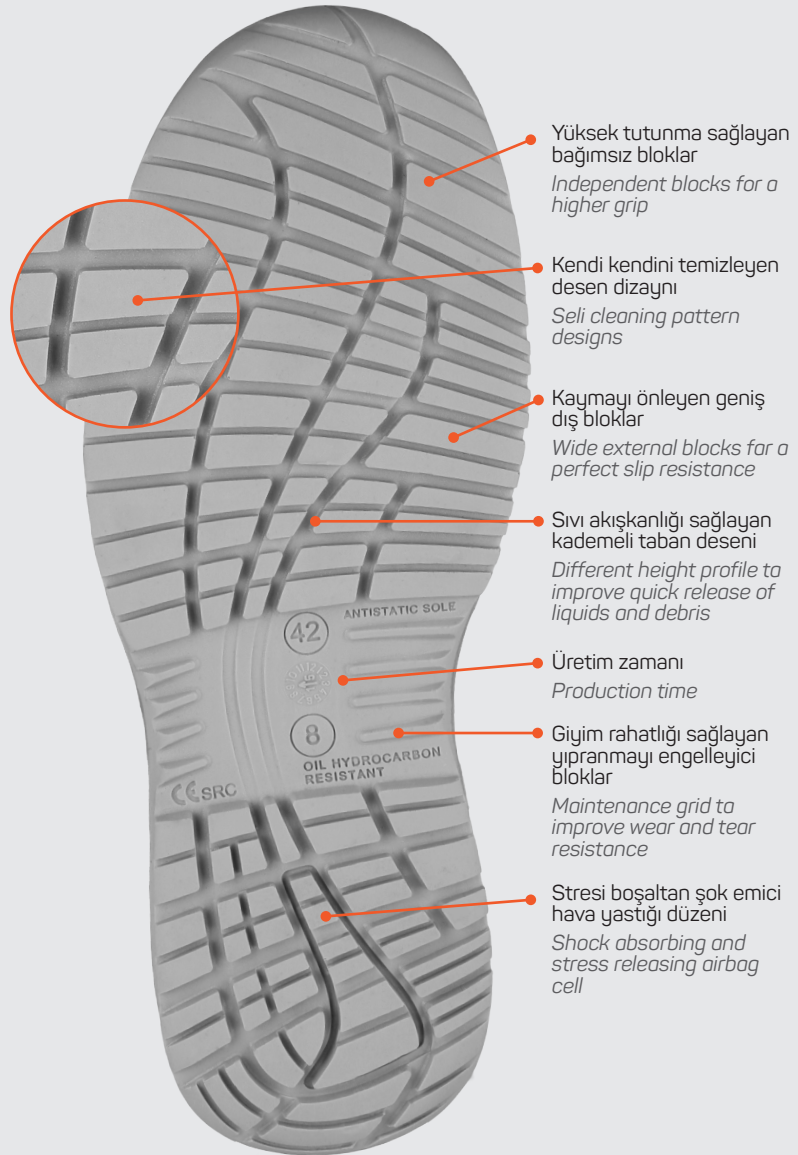

ROVER TABAN

ROVER SOLE

LIGHT & CLASSY

PU ARA TABAN

Düşük yoğunluklu orta taban hafif ve esnekliğin yanı sıra topuk şoklarına ve titreşimlerine karşı mükemmel eğilim sağlar.

PU SOLE

The low density of PU comfort layer adds lightness and flexibility and provides excellent absorption of heel shocks and vibrations.

PU DIŞ TABAN

- ▸ Aşınmaya, hidrokarbonlara ve yağlara karşı dirençli yüksek yoğunluklu PU dış taban
- ▸ Sıvıların akabildiği özel tasarım alt taban desenleri
- ▸ Kendini temizleyebilen radyal pabuçlar
- ▸ Basma noktasında takviye kanallar
- ▸ Topuk kısmında ekstra şok emicilik
- ▸ Anti statik

PU OUTER SOLE

- ▸ *The outer sole is a high-density PU resistant to abrasion, hydrocarbons, oils and grease.*
- ▸ *Central groove to channel away fluids*
- ▸ *Self-cleaning radial lugs*
- ▸ *Heel and arch support reinforcement*
- ▸ *Progressive heel shock and vibration absorber*
- ▸ *Anti-static*

PU/PU ÇİFT DENSİTE ŞOK EMİCİ

PU/PU DUAL SHOCK ABSORBER

SRC

RAHAT, SAĞLAM, SAĞLIKLI
COMFORTABLE, DURABLE, HEALTHY