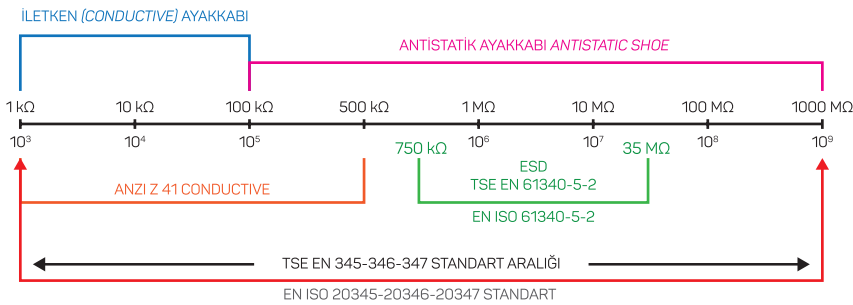

Elektronik aletlerin artan kullanımını takiben, ESD ayakkabı için de aynı zamanda bir talep artışı olmuştur. Mekap yeni modeller ekleyerek ESD ürün yelpazesini genişletiyor;

Mekap, ESD kullanılması gereken ortamlar için mükemmel tercih olacaktır. Mekap ESD ayakkabı birikmiş elektrostatik yükleri boşaltır. Statik elektrik, normalde nötr olan bir cismin yüzeyinde elektron eksikliği veya fazlası olarak tanımlanabilir. Yüklü bir elektrostatik cisim, özellikle elektrostatik olaylara hassas aygıtlarda parazit veya hasar oluşturabilecek durumlara yaratacak statik elektriği boşaltabilir. ESD ayakkabılar, insan vücudunda biriken bu elektrostatik akımı yaymaya yarar.

ESD PROTECTION - EPA AREAS

Following the increased use of electronic instruments, there has also been a rise in the demand for ESD footwear. Mekap expands its ESD product range,

Mekap, it is excellent for less restrictive workplaces. Mekap ESD footwear discharges the accumulated electrostatic charges constantly and effectively to the ground. Static electricity is normally defined as missing or excess electrons on the surface of an object neutral. Installed an electrostatic fields, particularly in situations which will create noise or damage to electrostatic sensitive devices events can discharge static electricity. ESD footwear, accumulate in the human body serves to spread the electrostatic current.